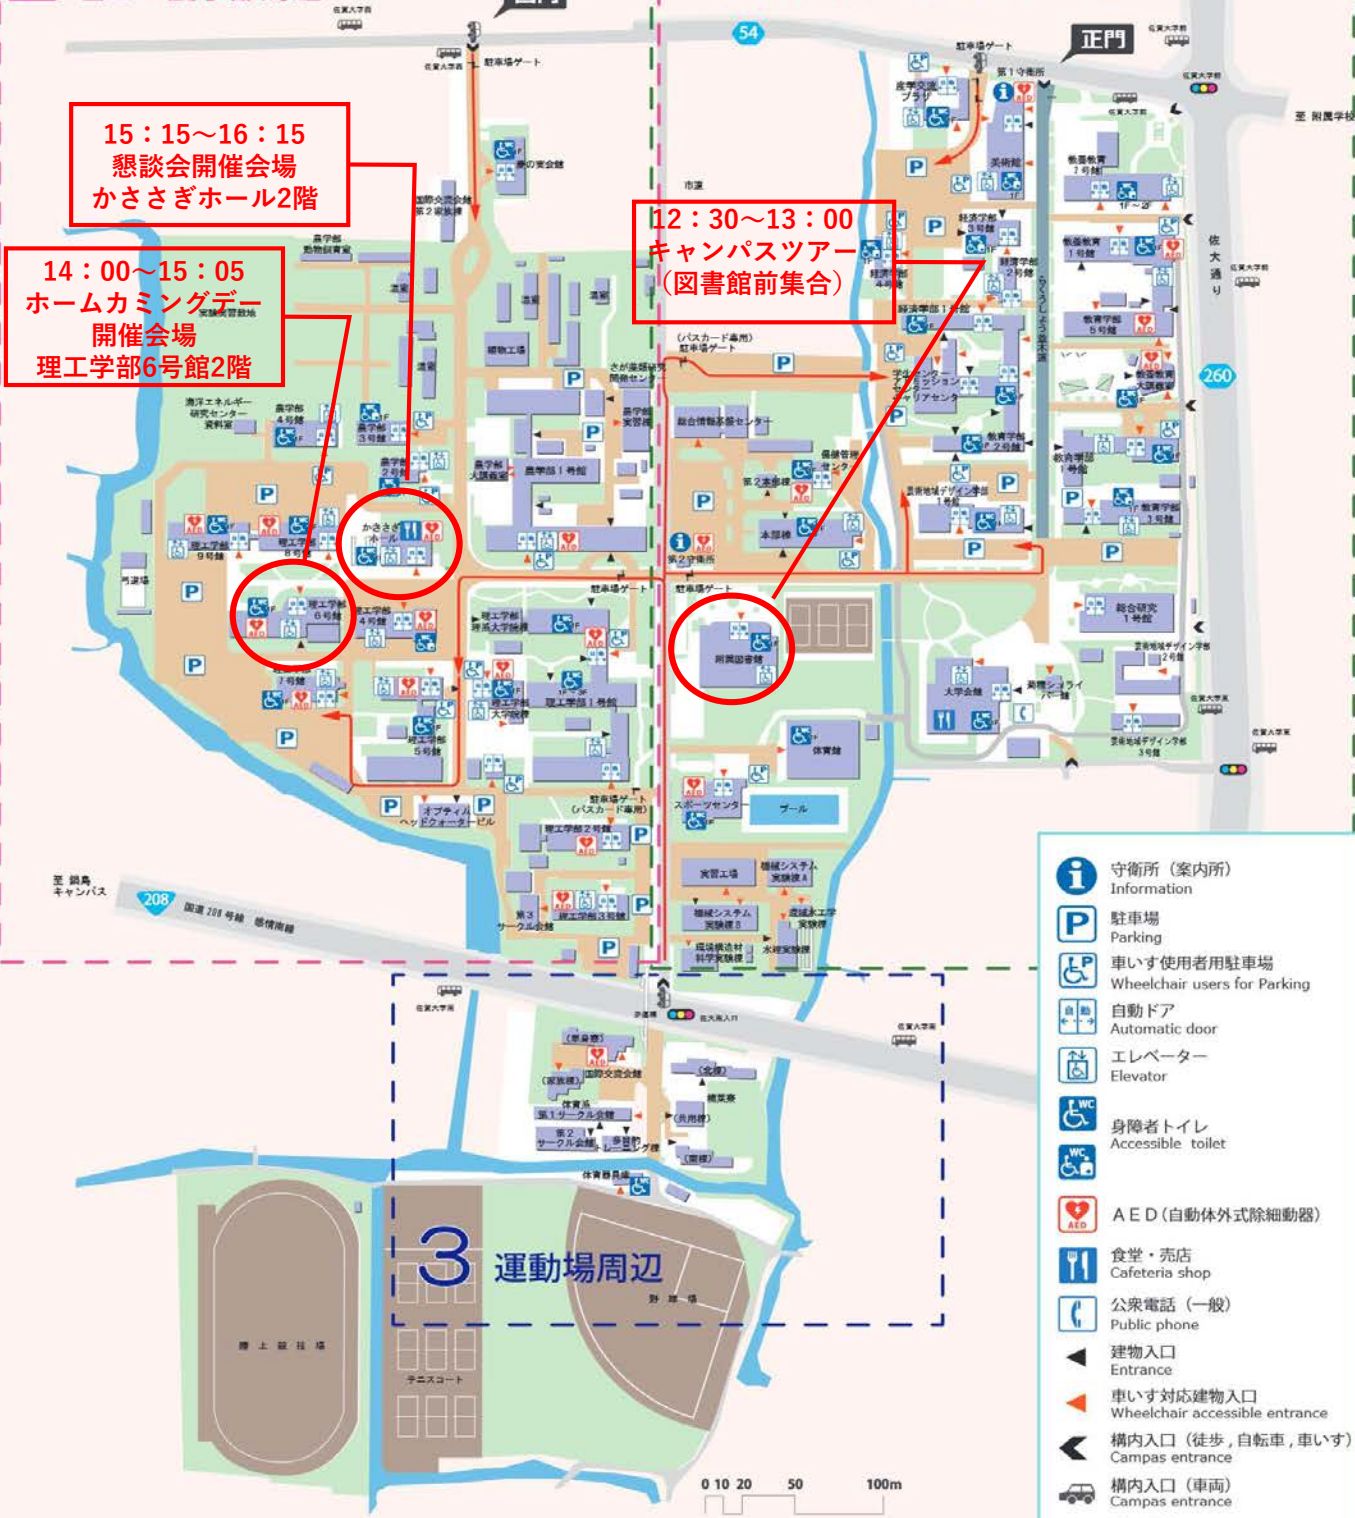

キャンパスツアー

「佐賀大学図書館月間2024」の展示
を見学します。

図書館付近に、12:30集合願います。

15:15~16:15

参加者による懇談会

かささぎホール2階において軽食を
準備いたします。ぜひ参加願います。

ホームカミングデー参加者には
トートバックを差し上げます。

【注意事項】

当日の映像は、佐賀大学の広報活動に活用させていただきます。映像撮影不可の方は、当日、会場係員にお申し出ください。

【お問い合わせ先】

佐賀大学総務部総務課渉外室(校友会事務局)
TEL:0952-28-8390
E-mail: kouyukai@mail.admin.saga-u.ac.jp

第13回ホームカミングデー 会場案内図

2 理工・農学部周辺

1 教育・芸術・経済学部周辺

15:15~16:15
懇談会開催会場
かささぎホール2階

14:00~15:05
ホームカミングデー
開催会場
理工学部6号館2階

12:30~13:00
キャンパスツアー
(図書館前集合)

- 守衛所 (案内所) Information
- 駐車場 Parking
- 車いす使用者用駐車場 Wheelchair users for Parking
- 自動ドア Automatic door
- エレベーター Elevator
- 身障者トイレ Accessible toilet
- AED (自動体外式除細動器)
- 食堂・売店 Cafeteria shop
- 公衆電話 (一般) Public phone
- 建物入口 Entrance
- 車いす対応建物入口 Wheelchair accessible entrance
- 構内入口 (徒歩, 自転車, 車いす) Campus entrance
- 構内入口 (車両) Campus entrance
- 車両進路 Vehicle route
- バス停 Bus stop

3 運動場周辺

0 10 20 50 100m

佐賀大学本庄キャンパス